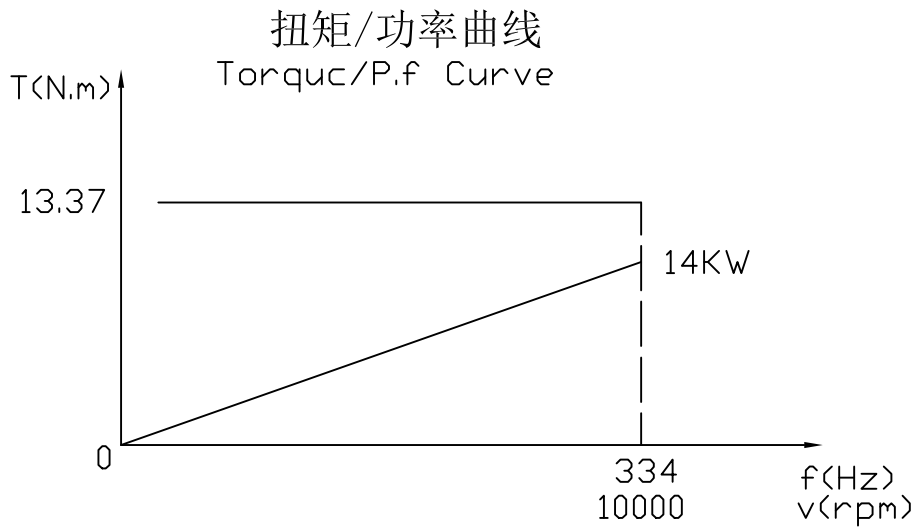

GDL170-40-10Z/14
14KW 380V 28.0A
334Hz 10000rpm

注: TA:20°C Serv:S1 Water cooling