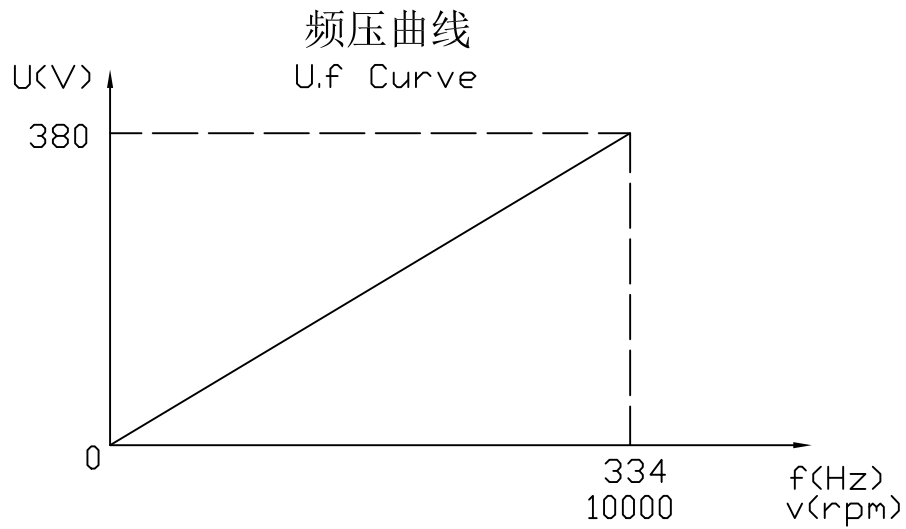

GDL170-40-10Z/14
14KW 380V 28.0A
334Hz 10000rpm

注: TA:20°C Serv:S1 Water cooling