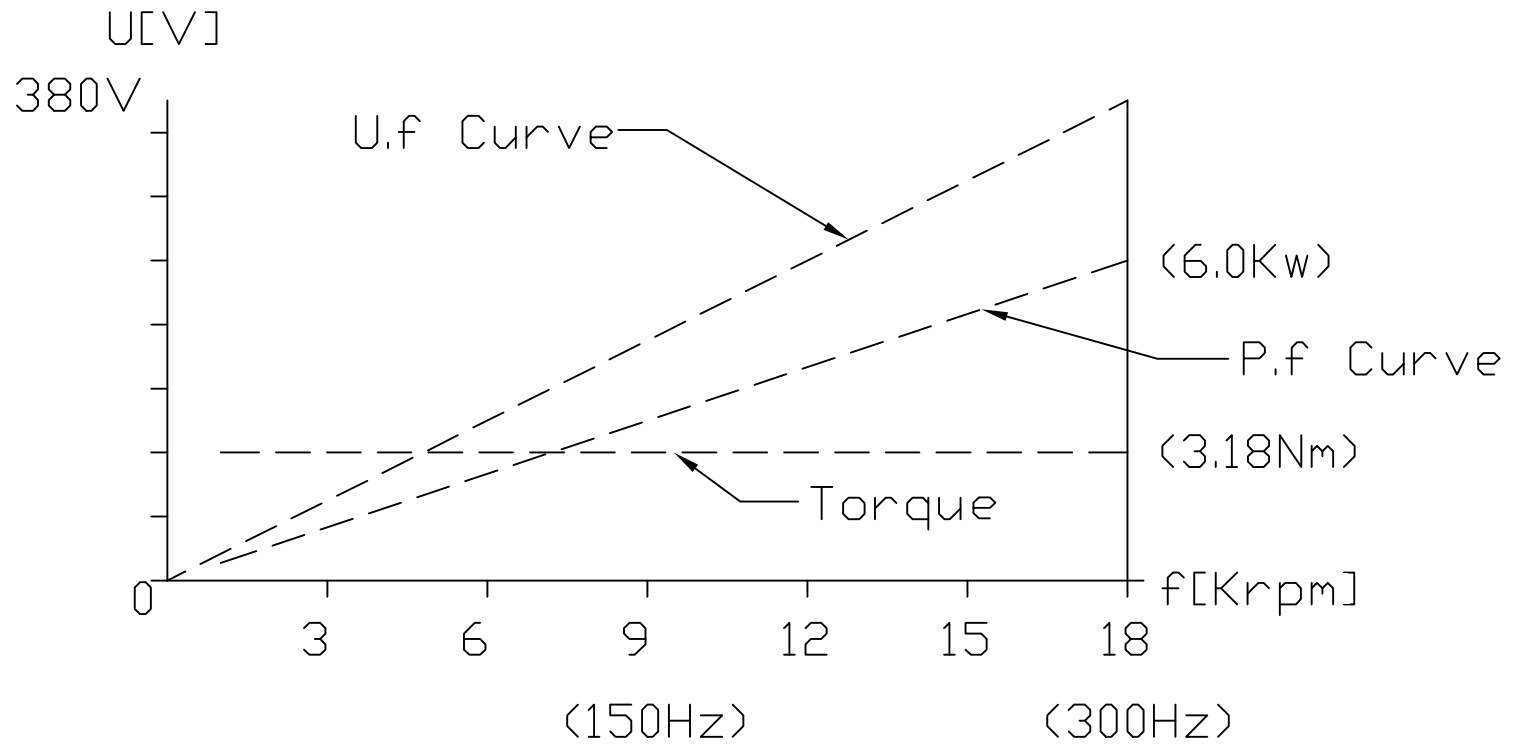

GDF60-18Z/6.0  
380V 12.0A 2P

TA:20°C

Serv:S1

air cooling