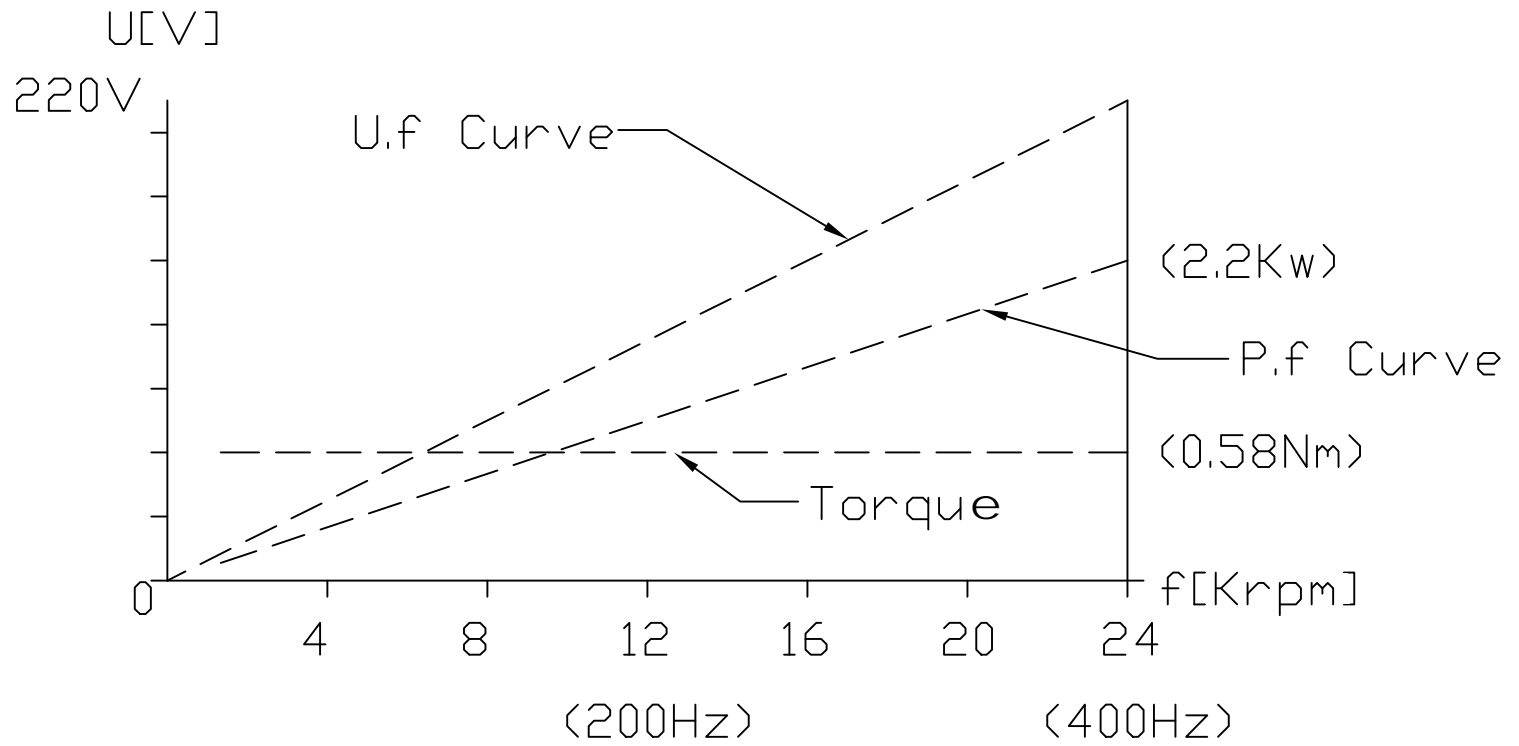

GDF80-24Z/2.2  
220V 7.6A 2P

TA:20°C

Serv:S1

air cooling